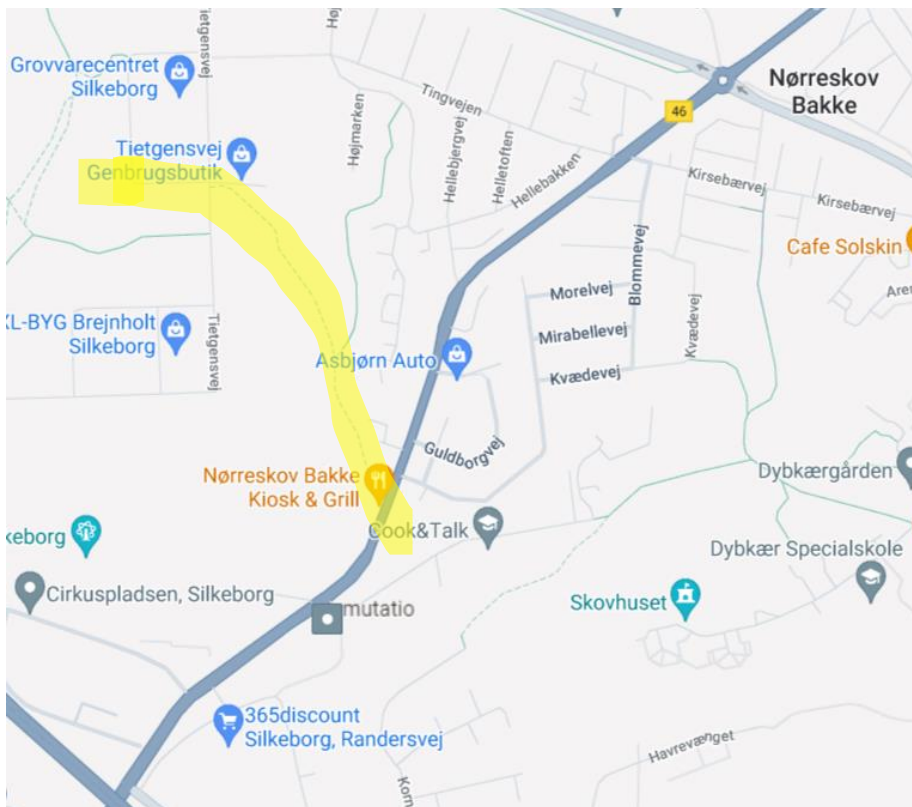

Sådan finder du vej:

Tag bus nr. 11 til midt på Nørreskovbakke.

Stå af overfor Nørreskov Kiosk og Grill. Der er et fodgængerfelt lidt længere fremme.

Bag kiosken er en skovvej, som fører til Genbrug og Affald. Ca. 10 minutter til fods.

Følg den gule rute i skoven.

Ved bommen, gå til højre ind mod Genbrugsbutikken, men drejer til venstre ved bygningens gavl.

I et indhak mellem bygningerne ligger indgangen = en port med Klods Hans på.