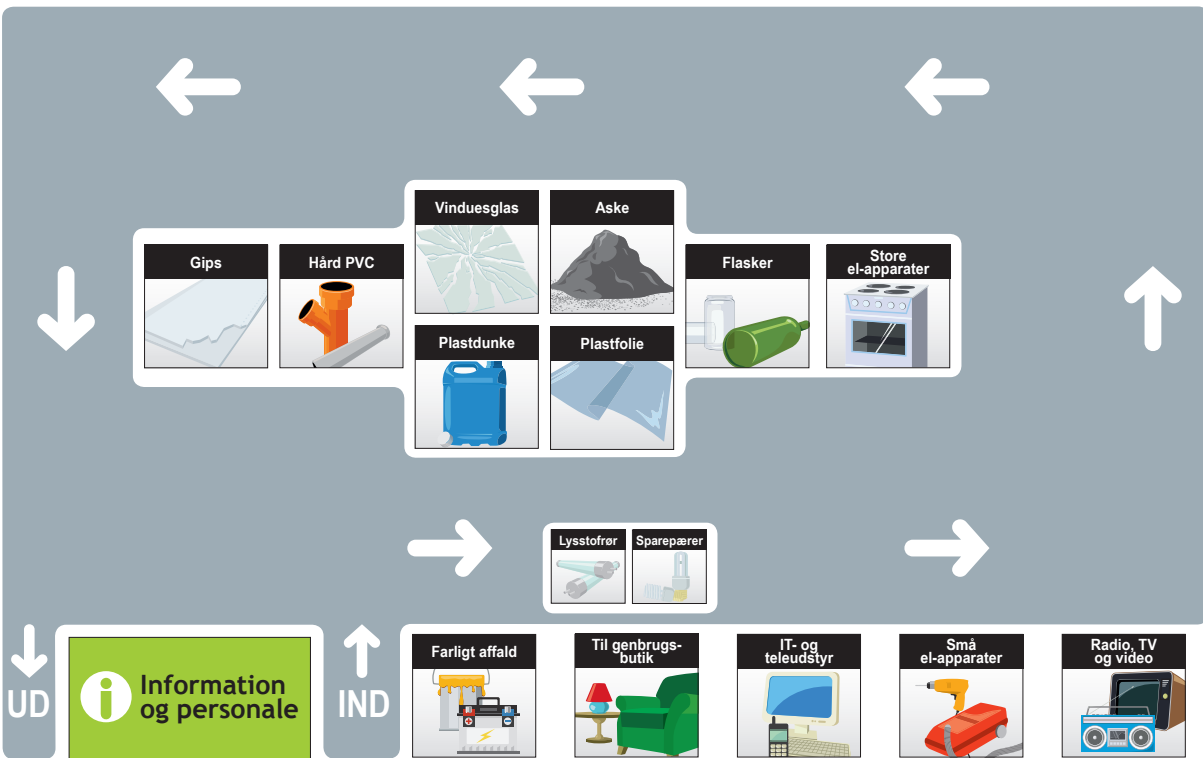

Indretning af Tandskov Genbrugsplads

Haveaffald, trærødder og kompost

Tandskov Genbrugsplads

- åben 360 dage om året

Mandag - fredag 07.00 - 18.00

Lørdag / Søndag / Helligdage 09.00 - 16.00

undtagen 24. - 26. dec. og 31. dec. - 1. jan.

1. maj og Grundlovsdag lukkes kl. 12.00

Asbestholdigt affald:
Henv. i vegeboden, hverdage kl. 7-16.30. Asbestaffald, skal være emballeret i 2 lag plast og være forsvarligt lukket.

Byt til nyt: Aflever dit haveaffald, og tag gratis kompost.

Kompost 	Haveaffald 	Trærødder
--------------------	-----------------------	----------------------

Ingen jord og sten