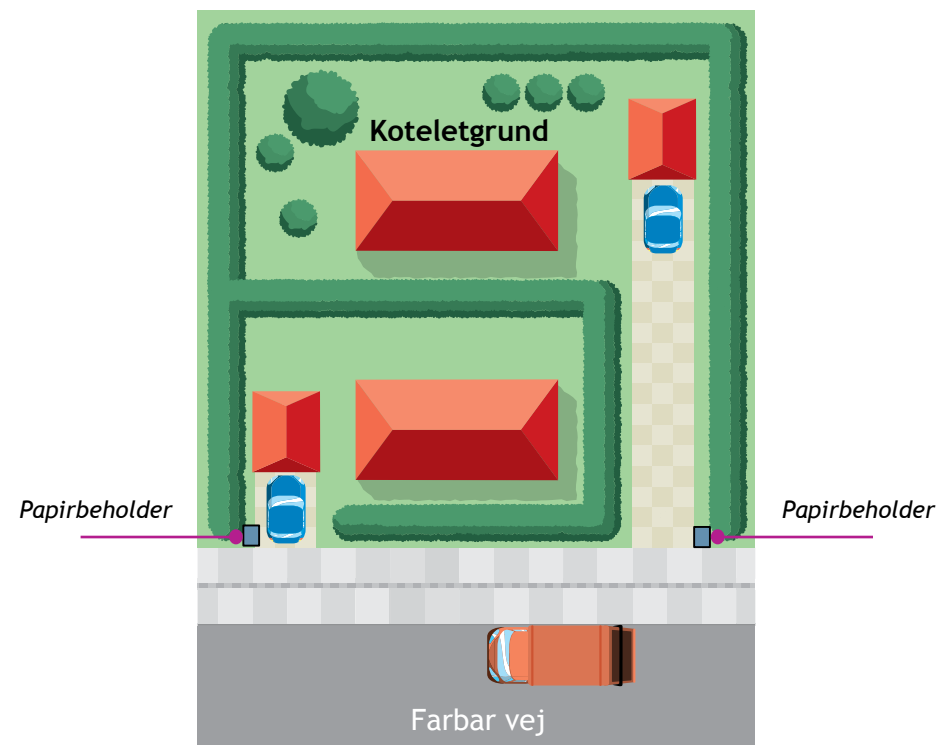

I tvivl?

Har du spørgsmål, er du meget velkommen til at ringe til os på telefon 89 20 64 00.

Papirbeholder

Papirbeholder

Farbar vej